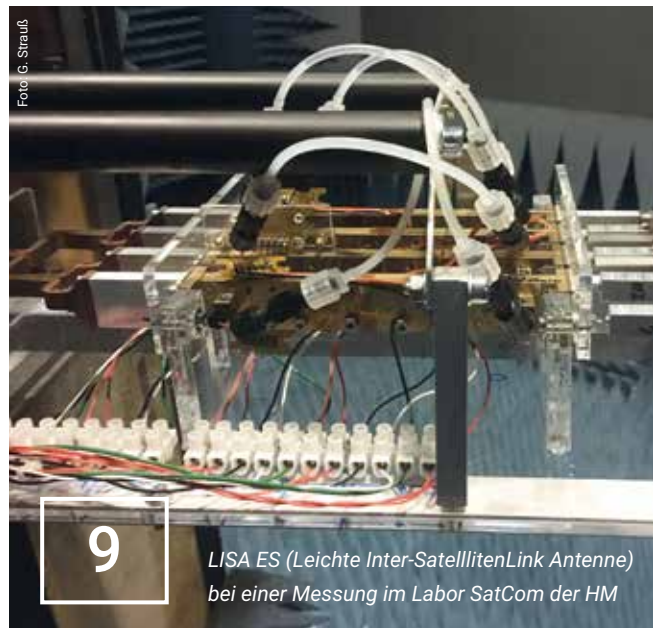

LISA ES (Leichte Inter-SatellitenLink Antenne) bei einer Messung im Labor SatCom der HM

AKTUELLES

VDI-AK FiB: Erster Digital Salon des VDI	21
VDI BV München: VDI Preis 2018	21
VDI BV Bayern Nordost: Technikmeile 2018	22
VDE BV München: Schifferlfahrt 2018	25
VDI BV München: Technik im Park	26
VDI BV Bayern Nordost: Umzug der Geschäftsstelle	28
Musikfreunde des VDI + VDE: Weihnachtskonzert 2018	29
VDI Landesverband Bayern: Faszinierender Sternenhimmel	33
VDI BV München: Willkommen im VDI	34