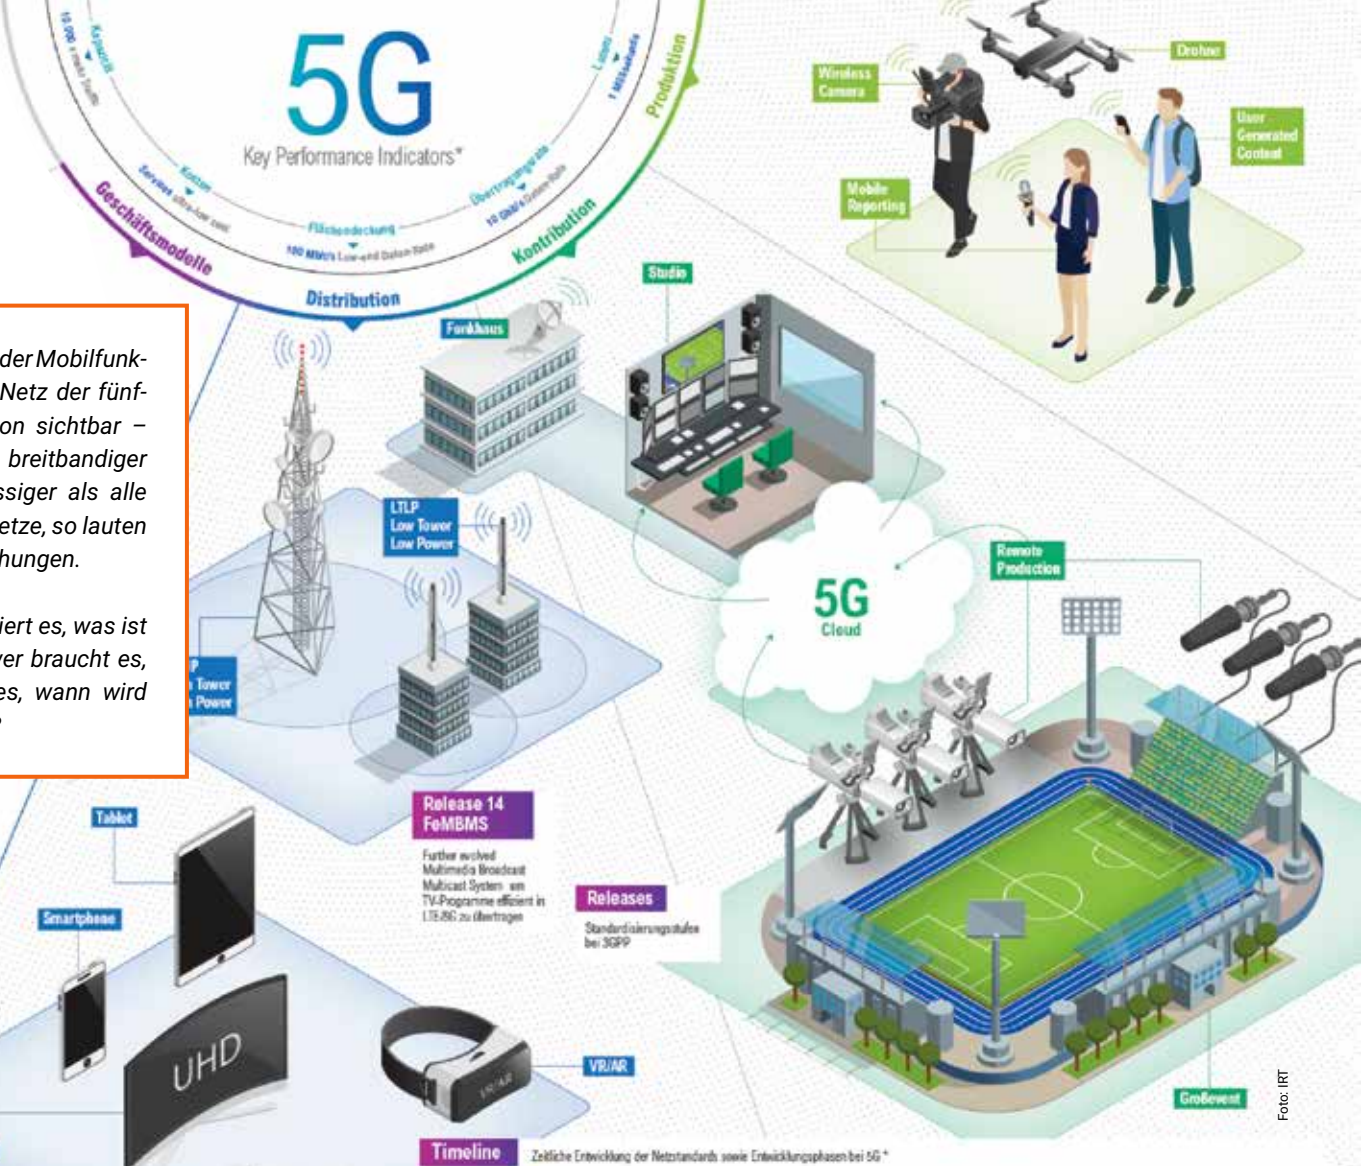

Am Horizont der Mobilfunkwelt ist das Netz der fünften Generation sichtbar – schneller, breitbandiger und zuverlässiger als alle bisherigen Netze, so lauten die Versprechungen.

Wie funktioniert es, was ist daran neu, wer braucht es, wem nützt es, wann wird es kommen?

LISA ES (Leichte Inter-SatellitenLink Antenne) bei einer Messung im Labor SatCom der HM

AKTUELLES

VDI-AK FiB: Erster Digital Salon des VDI	21
VDI BV München: VDI Preis 2018	21
VDI BV Bayern Nordost: Technikmeile 2018	22
VDE BV München: Schifferlfahrt 2018	25
VDI BV München: Technik im Park	26
VDI BV Bayern Nordost: Umzug der Geschäftsstelle	28
Musikfreunde des VDI + VDE: Weihnachtskonzert 2018	29
VDI Landesverband Bayern: Faszinierender Sternenhimmel	33
VDI BV München: Willkommen im VDI	34